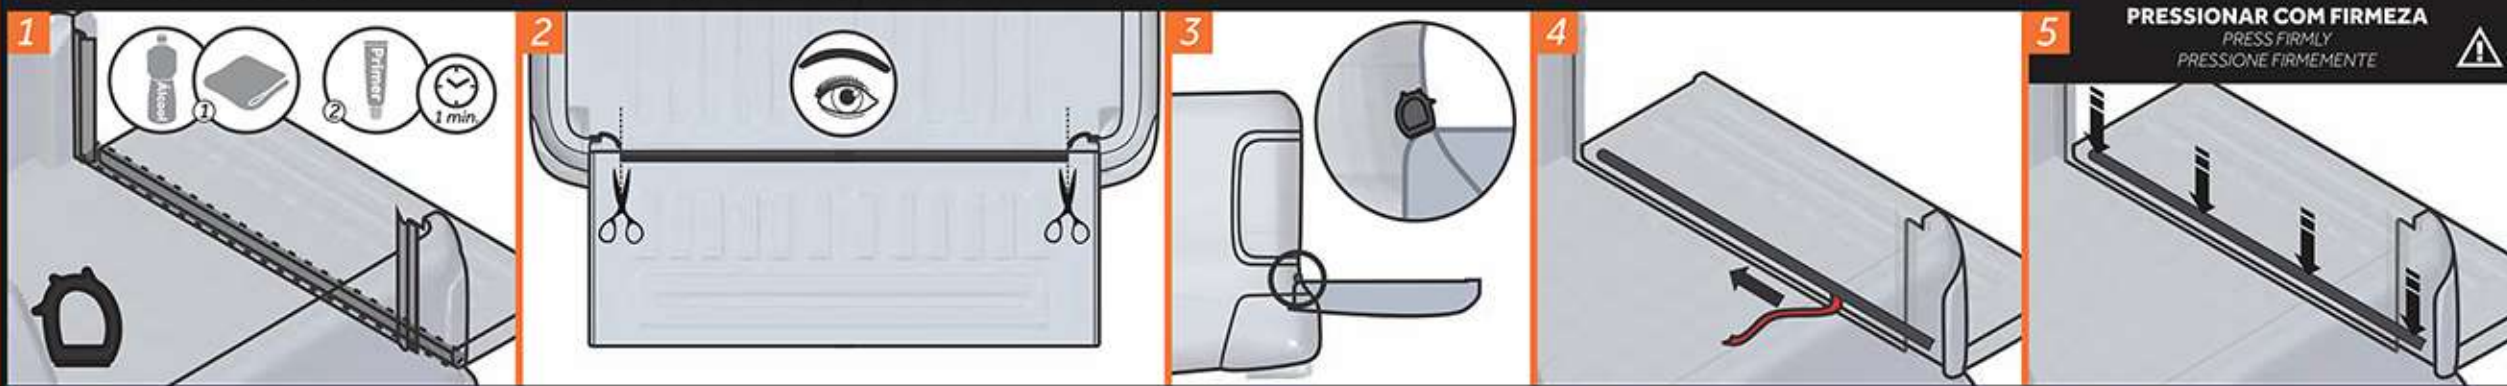

# INSTRUÇÕES DE INSTALAÇÃO / INSTALLATION INSTRUCTIONS / INSTRUCCIONES DE INSTALACIÓN

## BORRACHAS LATERAIS / SIDE PROFILES / PERFILES LATERALES

## BORRACHA INFERIOR / BOTTOM PROFILE / PERFIL INFERIOR

**AGUARDAR 30 MINUTOS PARA O FECHAMENTO DA TAMPA APÓS A INSTALAÇÃO, PARA EVITAR DESCOLAMENTOS FUTUROS** / AFTER THE INSTALLATION, WAIT ABOUT 30 MINUTES TO CLOSE THE TAILGATE IN ORDER TO AVOID FUTURE DETACHMENT / LUEGO DE LA INSTALACIÓN, ESPERAR 30 MINUTOS PARA CERRAR EL PORTÓN DE LA CAJA PARA EVITAR FUTUROS DESPEGUES