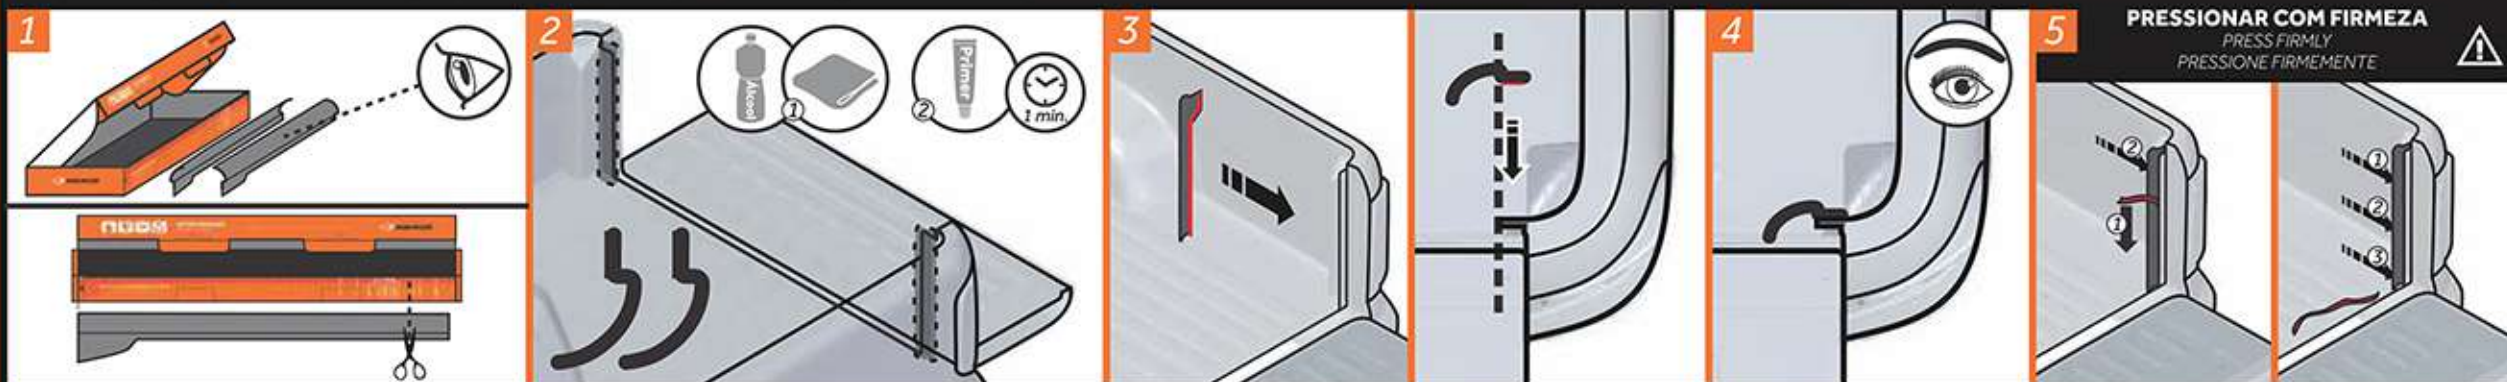

# INSTRUÇÕES DE INSTALAÇÃO / INSTALLATION INSTRUCTIONS / INSTRUCCIONES DE INSTALACIÓN

## BORRACHAS LATERAIS / SIDE PROFILES / PERFILES LATERALES

## BORRACHA INFERIOR / BOTTOM PROFILE / PERFIL INFERIOR

**AGUARDAR 30 MINUTOS PARA O FECHAMENTO DA TAMPA APÓS A INSTALAÇÃO, PARA EVITAR DESCOLAMENTOS FUTUROS** / AFTER THE INSTALLATION, WAIT ABOUT 30 MINUTES TO CLOSE THE TAILGATE IN ORDER TO AVOID FUTURE DETACHMENT / LUEGO DE LA INSTALACIÓN, ESPERAR 30 MINUTOS PARA CERRAR EL PORTÓN DE LA CAJA PARA EVITAR FUTUROS DESPEGUES