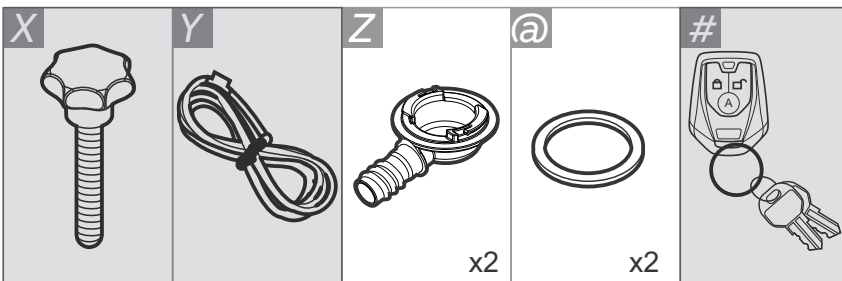

Capota Rígida Retrátil Aluminum | Aluminum Retractable Tonneau Cover | Tapa Rígida Retráctil Aluminum

Manual Padrão | Standard Manual | Manual Estándar

COMPONENTES | Components | Componentes

Somente para a Capota na versão Automática

INSTRUÇÕES DE INSTALAÇÃO / Installation Instructions / Instrucciones de Instalación

DESEMBALANDO O PRODUTO / Unpacking the Product / Desembalando el Producto

7

Para S-10 e Hilux, retirar os ganchos próximos as caixas de roda.
For S-10 and Hilux, remove the hooks next to the inner fenders.
Para S-10 y Hilux, sacar los ganchos cerca de las cajas de rueda.