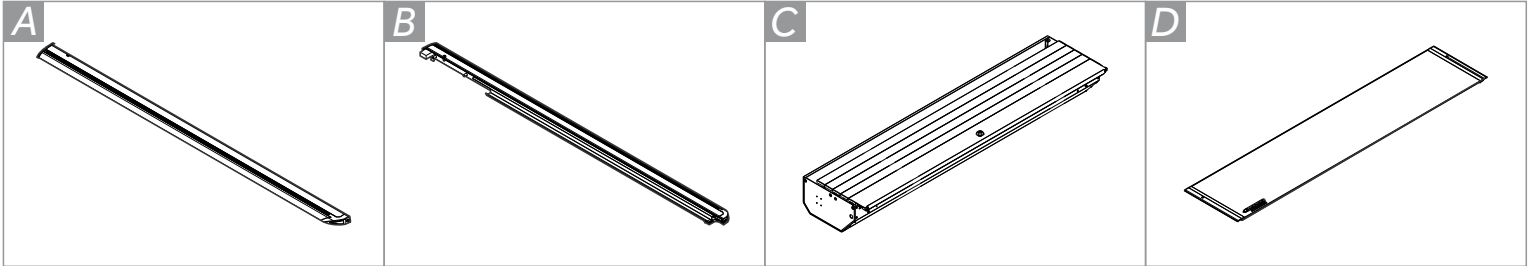

Capota Rígida Retrátil Aluminum | Aluminum Retractable Tonneau Cover | Tapa Rígida Retráctil Aluminum

Manual Padrão | Standard Manual | Manual Estándar

COMPONENTES | Components | Componentes

Somente para a Capota na versão Automática