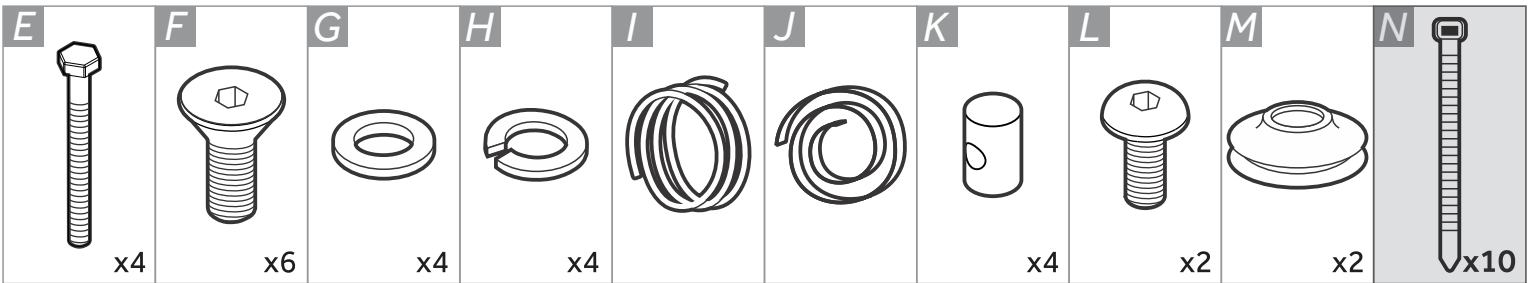

Capota Rígida Retrátil Aluminum | Aluminum Retractable Tonneau Cover | Tapa Rígida Retráctil Aluminum

Manual Padrão | Standard Manual | Manual Estándar

COMPONENTES | Components | Componentes

Somente para a Capota na versão Automática