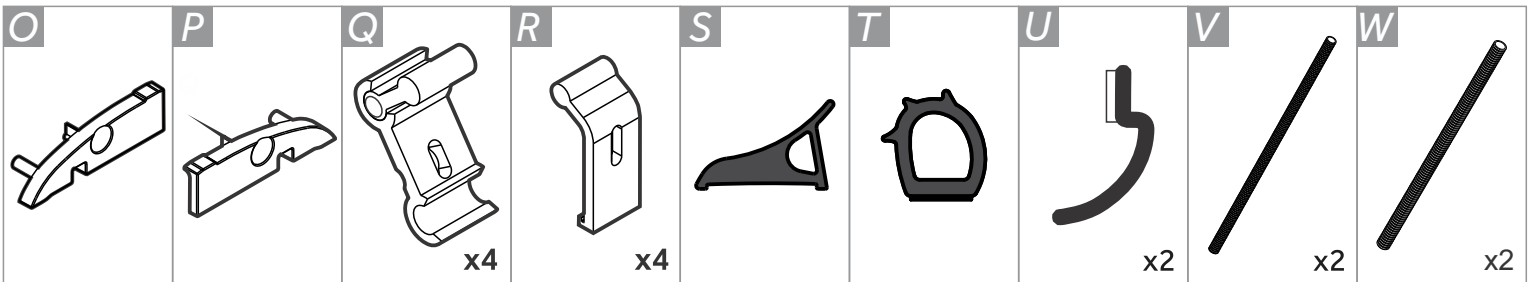

Capota Rígida Retrátil Aluminum | Aluminum Retractable Tonneau Cover | Tapa Rígida Retráctil Aluminum

Manual Padrão | Standard Manual | Manual Estándar

COMPONENTES | Components | Componentes

Somente para a Capota na versão Automática

INSTRUÇÕES DE INSTALAÇÃO / Installation Instructions / Instrucciones de Instalación

DESEMBALANDO O PRODUTO / Unpacking the Product / Desembalando el Producto

7

Para S-10 e Hilux, retirar os ganchos próximos as caixas de roda.
For S-10 and Hilux, remove the hooks next to the inner fenders.
Para S-10 y Hilux, sacar los ganchos cerca de las cajas de rueda.