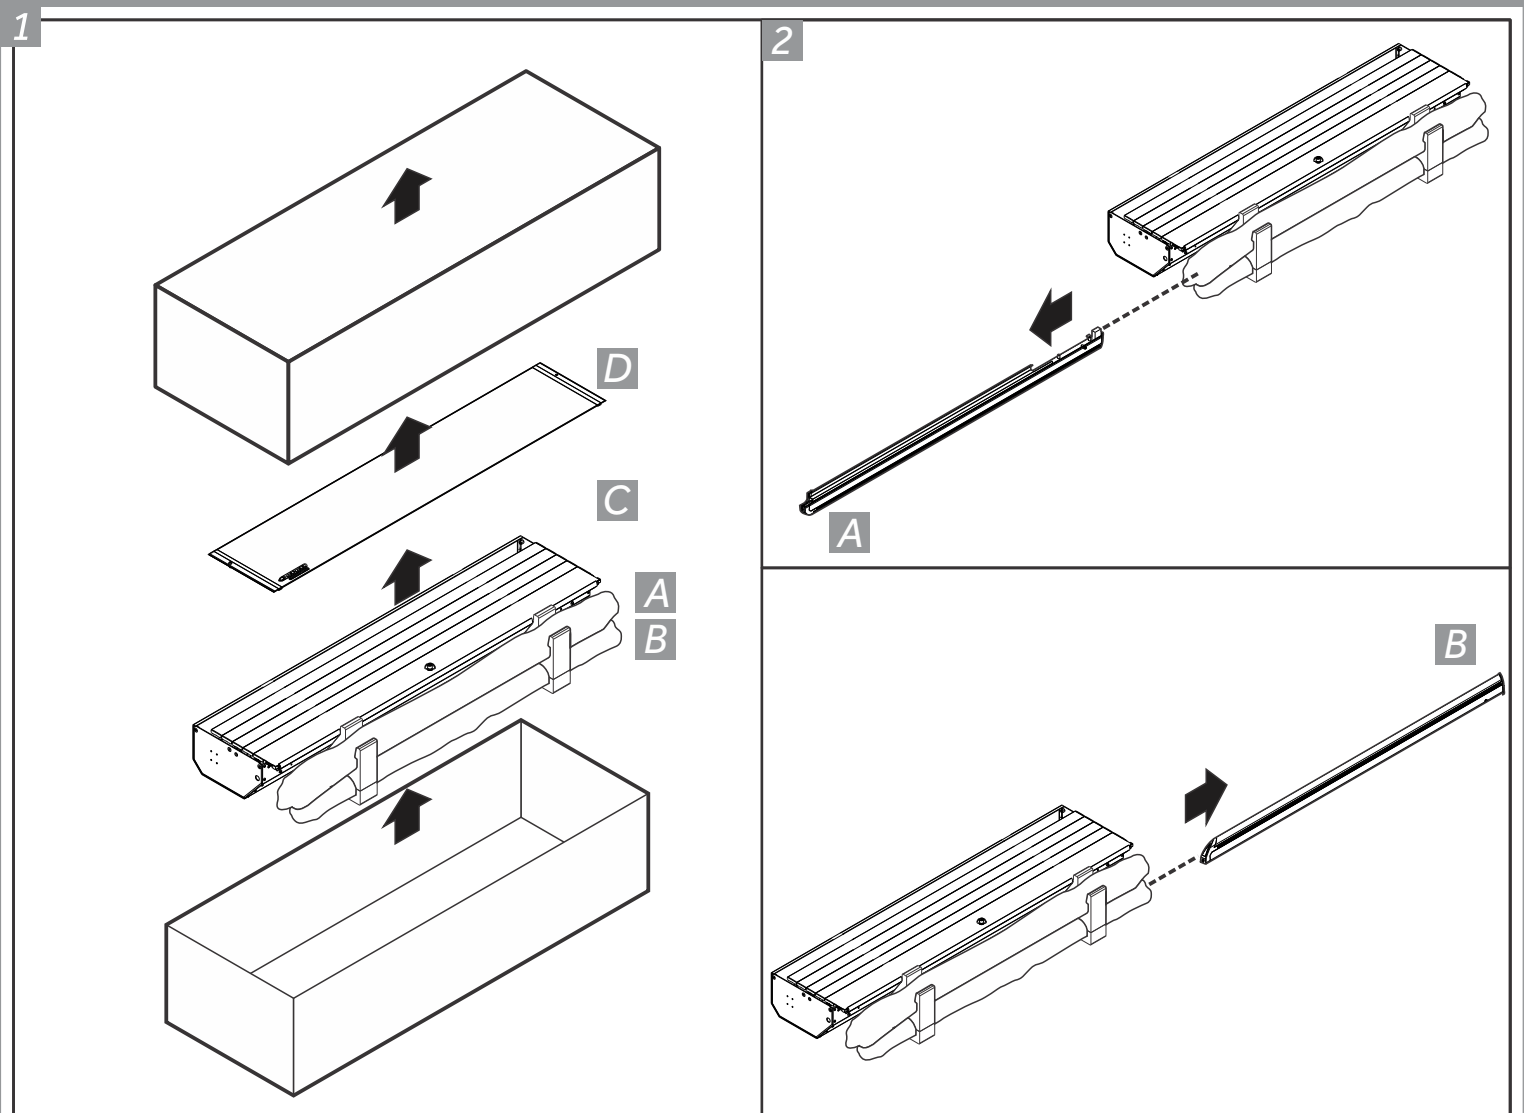

FERRAMENTAS | Tools | Herramientas

		 11mm	 4mm e 5mm	 PRIMER	 GRAXA/GREASE/GRASA	
 LUBRIFICANTE SILICONE/SILICONE LUBRICANT/LUBRICANTE SILICONA		 ÁLCOOL ALCOHOL ALCOHOL	 Ø30mm e Ø50mm		 PANO LIMPO/CLEAN CLOTH/TRAPO LIMPIO	
 -		 PU PRETO BLACK PU PU NEGRO	 MARTELO DE BORRACHA/RUBBER HAMMER/MARTILLO DE GOMA	 LUVAS GLOVES GUANTES		

INSTRUÇÕES DE INSTALAÇÃO / Installation Instructions / Instrucciones de Instalación

DESEMBALANDO O PRODUTO / Unpacking the Product / Desembalando el Producto