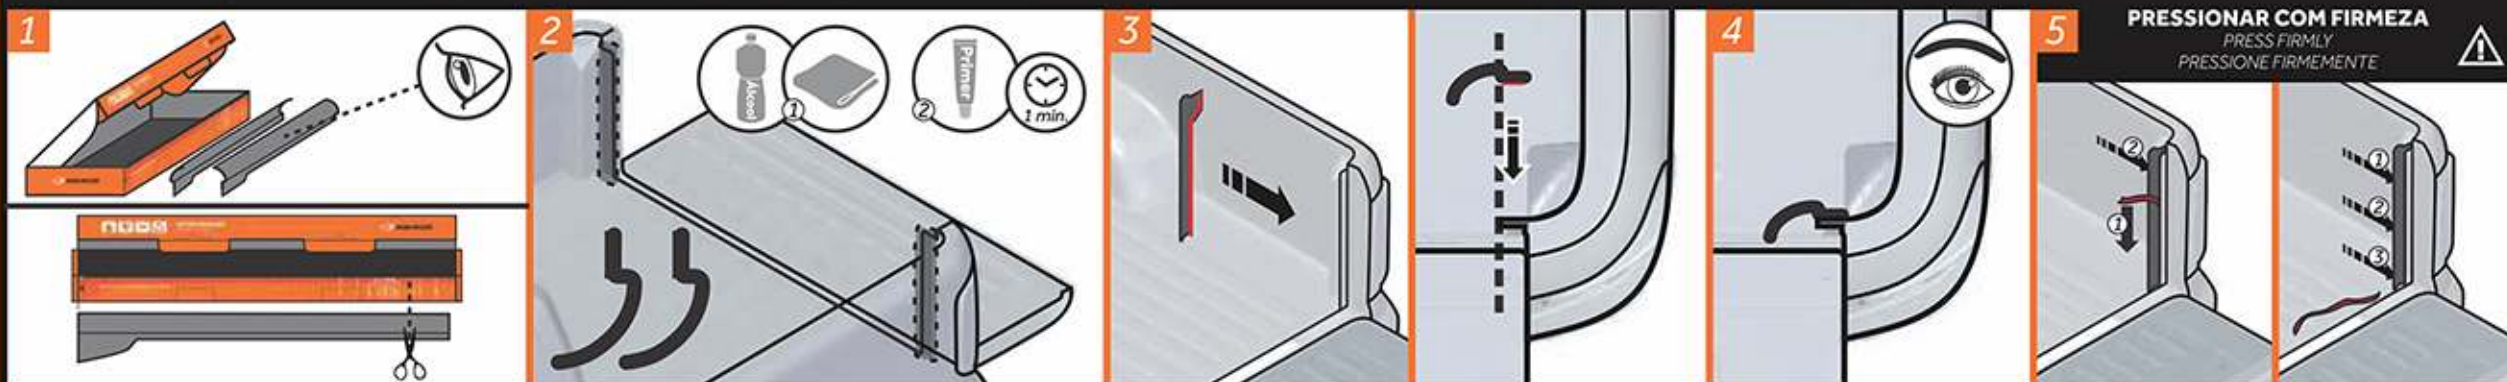

INSTRUÇÕES DE INSTALAÇÃO / INSTALLATION INSTRUCTIONS / INSTRUCCIONES DE INSTALACIÓN

BORRACHAS LATERAIS / SIDE PROFILES / PERFILES LATERALES

BORRACHA INFERIOR / BOTTOM PROFILE / PERFIL INFERIOR

AGUARDAR 30 MINUTOS PARA O FECHAMENTO DA TAMPA APÓS A INSTALAÇÃO, PARA EVITAR DESCOLAMENTOS FUTUROS / AFTER THE INSTALLATION, WAIT ABOUT 30 MINUTES TO CLOSE THE TAILGATE IN ORDER TO AVOID FUTURE DETACHMENT / LUEGO DE LA INSTALACIÓN, ESPERAR 30 MINUTOS PARA CERRAR EL PORTÓN DE LA CAJA PARA EVITAR FUTUROS DESPEGUES