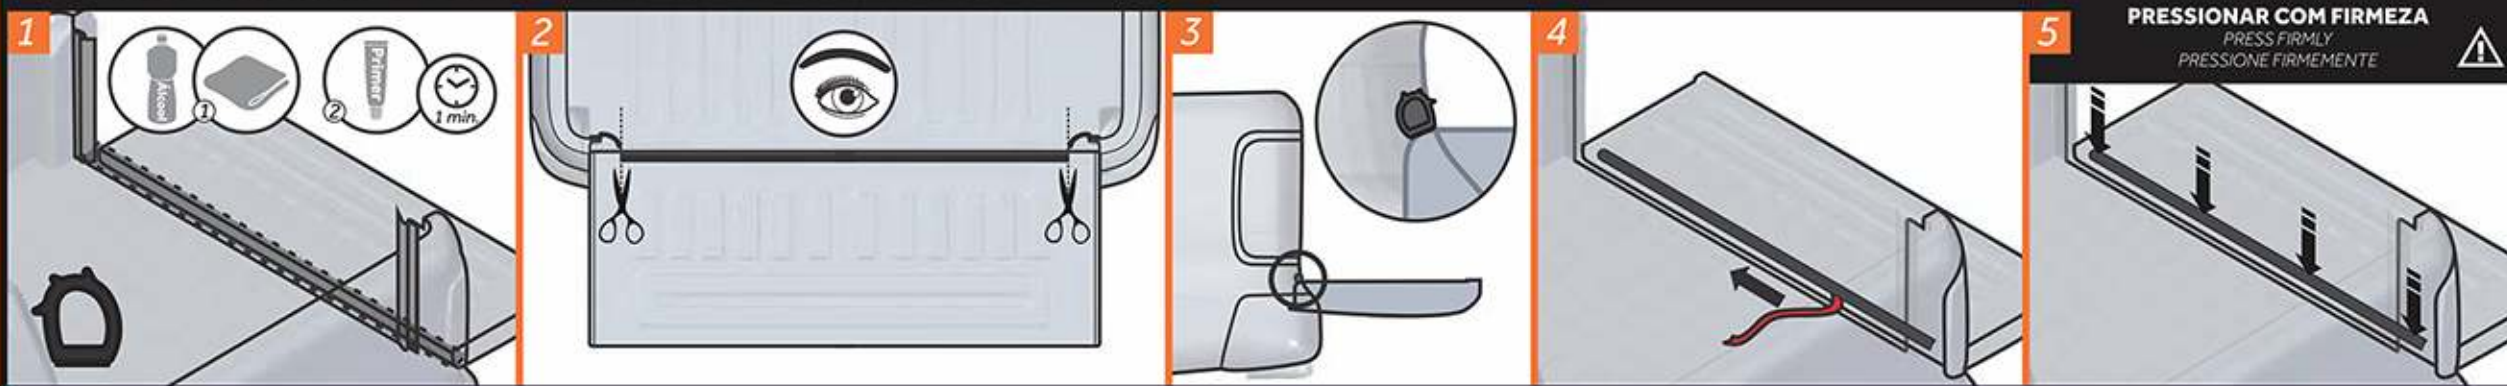

INSTRUÇÕES DE INSTALAÇÃO / INSTALLATION INSTRUCTIONS / INSTRUCCIONES DE INSTALACIÓN

BORRACHAS LATERAIS / SIDE PROFILES / PERFILES LATERALES

BORRACHA INFERIOR / BOTTOM PROFILE / PERFIL INFERIOR

AGUARDAR 30 MINUTOS PARA O FECHAMENTO DA TAMPA APÓS A INSTALAÇÃO, PARA EVITAR DESCOLAMENTOS FUTUROS / AFTER THE INSTALLATION, WAIT ABOUT 30 MINUTES TO CLOSE THE TAILGATE IN ORDER TO AVOID FUTURE DETACHMENT / LUEGO DE LA INSTALACIÓN, ESPERAR 30 MINUTOS PARA CERRAR EL PORTÓN DE LA CAJA PARA EVITAR FUTUROS DESPEGUES